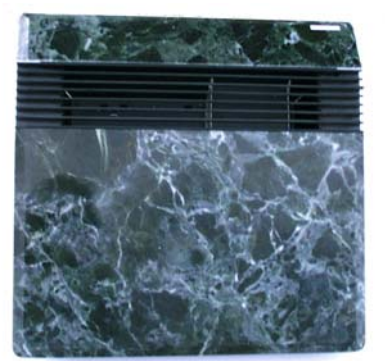

### Algemeen

Deze esthetische zeer fraaie marmeren convector units zijn in de volgende uitvoeringen te verkrijgen:

artikelnr.	gewicht	afmetingen	vermogen	
9001	14 kg	420x520x100	750 W	
9002	16 kg	500x520x100	1000 W	
9003	22 kg	600x520x100	1500 W	
9004	28 kg	820x520x100	2000 W	

**Volakas**

**Janini**

**Rosa**

**Karnazeiko**

**Veria Green**

**Levandia**