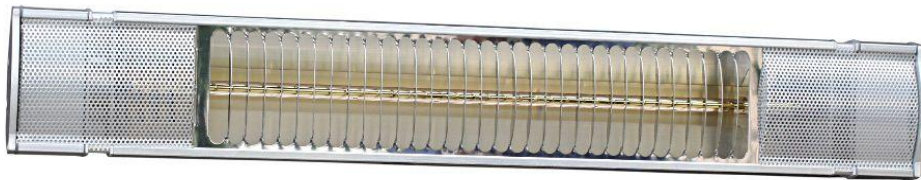

# Terras Straler Iberia

Naam	:Terras Straler Iberia
Kleur	:Metaal
Gebruik	:Voor binnen en buiten geschikt voor gebruik voor warmte en licht
Voedingsspanning	:240VAC , 50-60Hz
Vermogen	:2000W
Stroomsterkte	:8,7
Infrarood	:type A, korte golf
Min. Opstellingshoogte	:2,5m
Min. afstand tot plafond	:0,5m
Min. afstand tot zijmuur	:1,5m
Afmetingen (BxHxD)	:400x306x190 mm
Gewicht	:3,8kg
Dichtheid	:IP65