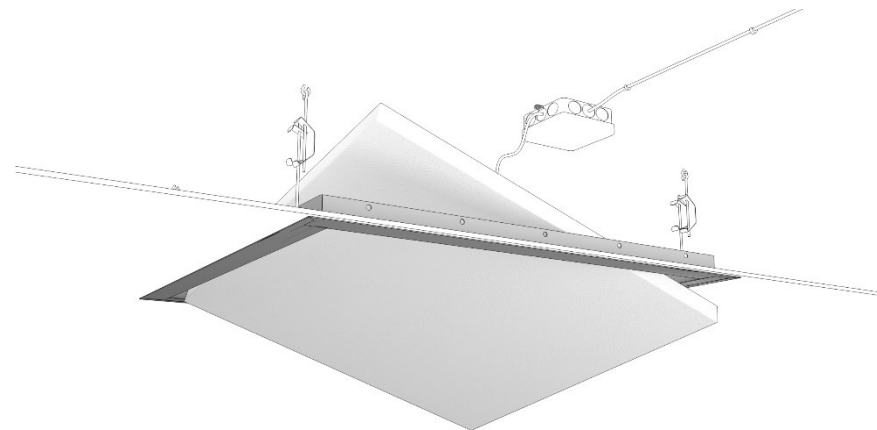

Montage Handleiding Flush Frames

Type	X mm	Ymm	a
E 300	607	607	min.4ks
E600/700	607	1207	min.4ks
E800/850/900	815	1207	Min.4ks