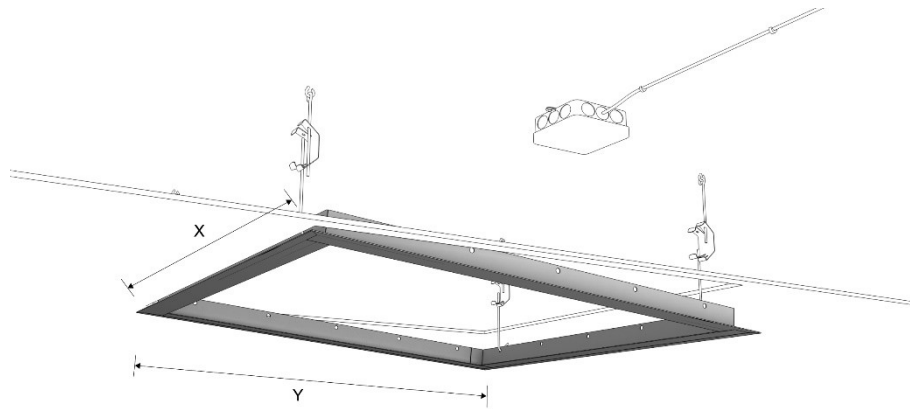

Montage Handleiding Flush Frames

Type	X mm	Ymm	a
E 300	607	607	min.4ks
E600/700	607	1207	min.4ks
E800/850/900	815	1207	Min.4ks