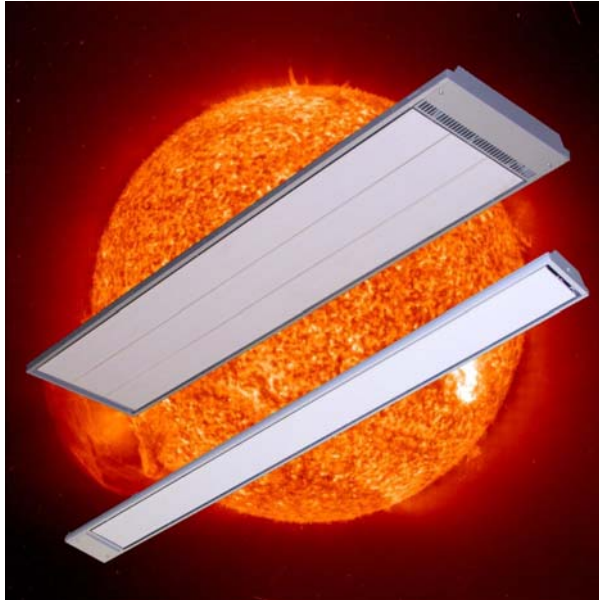

Ecosun Stralingspanelen.

De stralingspanelen zijn onder te verdelen in twee groepen:

- De lage capaciteit panelen.
- De hoge capaciteit panelen.

De panelen geven stralingswarmte af en verwarmen daardoor niet de lucht zoals de warmwater radiatoren of de gasheaters. De Ecosun panelen verwarmen de objecten en deze manier van verwarmen is te vergelijken met de warmte die men ontvangt van de zon.

Naast al deze voordelen is het systeem ook nog energiezuinig in vergelijking met de traditionele systemen. Men bespaart **20%** energie.

De lage capaciteit panelen zijn gemaakt in maten die passend zijn voor de standaard hangende systeemplafonds en maken zich daardoor geschikt voor de Utiliteit en woningbouw, uiteraard kunnen de panelen met speciale beugels ook aan een gewoon plafond worden gehangen.

De hoge capaciteit panelen worden toegepast in de industrie, landbouw en intensieve veeteelt. Voor de mensen op de werkvloer geven de stralingspanelen de meest aangename en comfortabele warmte door.

Specificatie van de lage capaciteit panelen.				
Artikelnr.	Type	Afmetingen	Vermogen	Installatie hoogte
16001	E300	592x592x30	300W IP45	2 -3 m
16002	E600	1192x592x30	600W IP45	2,7-3,8 m
16003	E700	1192x592x30	700W IP45	2,7-3,8 m
16004	E700EX	1192x592x30	700W IP65	2,7-3,8 m
16015	E100K+	500x320x30	100W IP45	Wand montage
16020	E200K+	750x320x30	200W IP45	Wand montage
16025	E270K+	1000x320x30	270W IP45	Wand montage
16030	E330K+	1250x320x30	330W IP45	Wand montage
16035	E400K+	1500x320x30	400W IP45	Wand montage
16065	E300SK IP 20	592x592x30	300W IP20	2-3 m
16070	E600SK IP20	1192x592x30	600W IP20	2,7 – 3,8 m
Specificatie van de hoge capaciteit panelen. (Installatie hoogte, Totale ruimte: 5-8 m, Zone 3,5- 4,5 m)				
Artikelnr.	Type	Afmetingen	Vermogen	Gewicht
16005	ES09	1500x155x60	900W	8,5kg
16006	ES12	1500x155x60	1200W	8,5kg
16007	ES18	1500x256x60	1800W	13,5 kg
16008	ES24	1500x256x60	2400W	13,5 kg
16009	ES30	1500x256x60	3000W	18 kg
16010	ES36	1500x256x60	3600W	18 kg