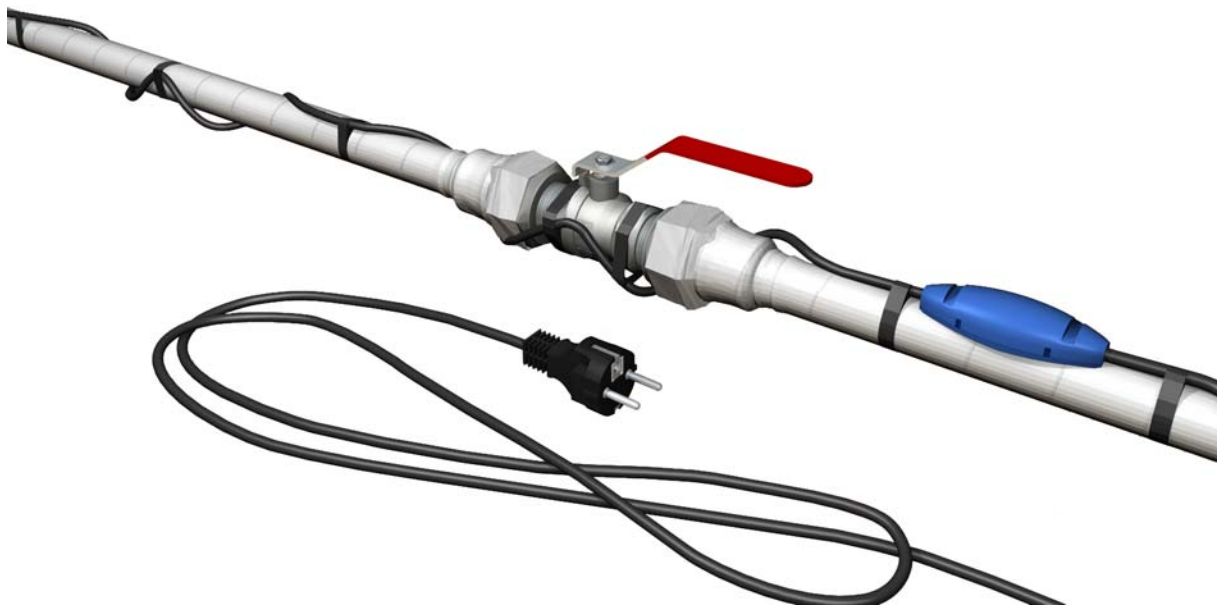

## Defrost Cable | Leaflet

### *Specificaties:*

- kabels zijn voorzien van een ingebouwde thermostaat.
- defrost heatcable is een dubbeladerige kabel
- vermogen is 12W per meter

Artikelnr.	lengte	Capaciteit
18001	2	24W
18002	3	37W
18003	5	59W
18004	7	76W
18005	10	118W
18006	15	185W
18007	21	259W
18008	30	335W
18009	42	508W