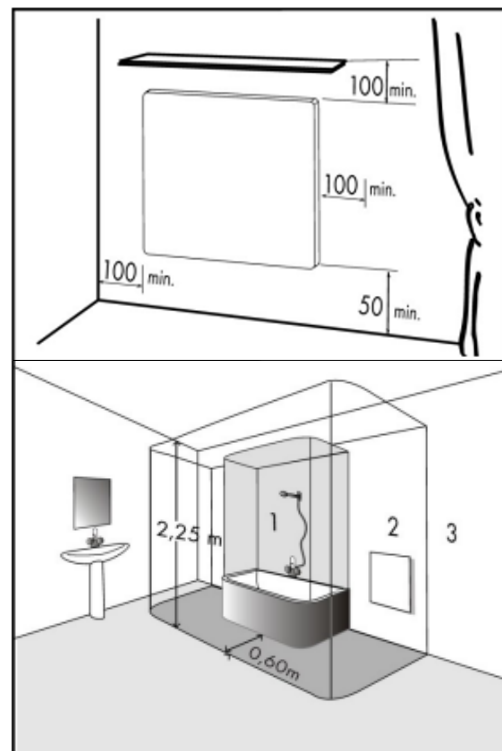

Bevestig de beugels op de muur met behulp van schroeven en pluggen. Deze zijn niet bijgeleverd bij het paneel, omdat het type plug en schroef afhangt van het materiaal van de muur waarop het paneel geïnstalleerd wordt. Hang het paneel altijd eerst aan de bovenste 2 schroeven vast en draai het paneel hierop vast met behulp van de moeren en ringen.

Het paneel is ook voorzien van een thermostaat met verbreekcontact, zodat de maximumtemperatuur niet hoger wordt dan 80 °C.