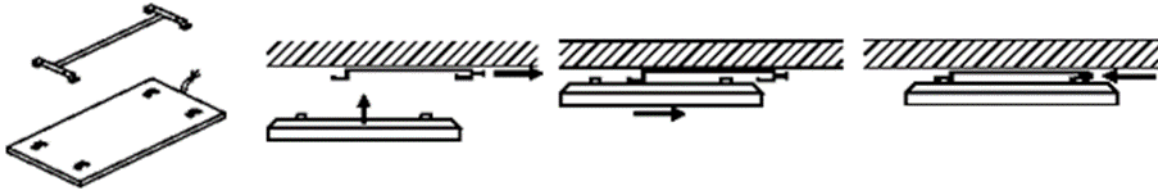

Installatievoorschriften Ecosun GS-paneel

De Ecosun GS-panelen worden altijd geleverd met handige ophangbeugels, waardoor al deze panelen makkelijk opgehangen kunnen worden. In de afbeelding hieronder zal beschreven worden hoe de beugel gebruikt moet worden.

De panelen kunnen zowel aan het plafond als aan de wand gemonteerd worden, daarbij kunnen ze ook horizontaal of verticaal gehangen worden. Mocht er gekozen worden om de panelen uit te rusten met 1 of meerdere handdoekenrekken dan kan dit vanzelfsprekend alleen nog verticaal gemonteerd worden.

Op de afbeelding hiernaast wordt weergegeven hoeveel afstand er bewaard moet worden bij het plaatsen van het GS-paneel. Dit zijn de afstanden die minimaal aangehouden moeten worden in millimeters. Er wordt aanbevolen om het paneel minimaal 150mm van de vloer te hangen. Daarbij moet er voor het paneel een ruimte vrijgehouden worden van minimaal 50cm.

Let bij de installatie op de volgende punten:

- Dek het paneel nooit af
- Het paneel kan heet worden, pas op bij het gebruik van het paneel in de buurt van kinderen of dieren
- Plaats het paneel niet direct onder een stopcontact
- Het paneel mag in zone 2 gehangen worden, zoals hiernaast wordt weergegeven