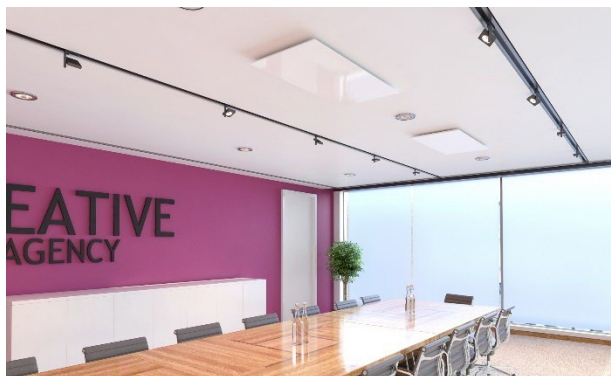

Ecosun GS infraroodpanelen

Artikelnummer	Omschrijving	Afmeting (MM)	Kleur	Vermogen (Watt)	Gewicht (KG)
13353	Ecosun MGS 300	585x585x41	Spiegel	300	11,55
13350	Ecosun GS 300	585x585x40	Wit	300	9,7
13355	Ecosun GS 300	585x585x40	Zwart	300	9,7
13364	Ecosun MGS 500	1200x400x41	Spiegel	500	16,5
13360	Ecosun GS 500	1200x400x40	Wit	500	14,05
13362	Ecosun GS 500	1200x400x40	Zwart	500	14,05
13354	Ecosun MGS 600	1185x585x41	Spiegel	600	21,15
13351	Ecosun GS 600	1185x585x40	Wit	600	17,6
13356	Ecosun GS 600	1185x585x40	Zwart	600	17,6
13352	Ecosun GS 850	1185x785x40	Wit	850	21,85
13357	Ecosun GS 850	1185x785x40	Zwart	850	21,85

Te gebruiken accessoires voor de bovenstaande panelen.

Artikelnummer	Omschrijving	Geschikt voor	Montage
13395	Ecosun Handdoekenrek type 500	GS & CR	Verticaal
13396	Ecosun Handdoekenrek GS type 300/600 & CR type 300/700	GS & CR	Verticaal
13397	Ecosun Paneel zij-afwerking type 300	GS & CR	
13398	Ecosun Paneel zij-afwerking type 600/700	GS & CR	
13399	Ecosun Paneel zij-afwerking type 500	GS & CR	
		GS & CR	
16071	Ecosun Ophangbeugel	GS & CR	Horizontaal, verticaal & plafond
16403	Ecosun vloersteun	GS & CR	Horizontaal
16404	Ecosun vloersteun op wielen	GS & CR	Horizontaal & verticaal