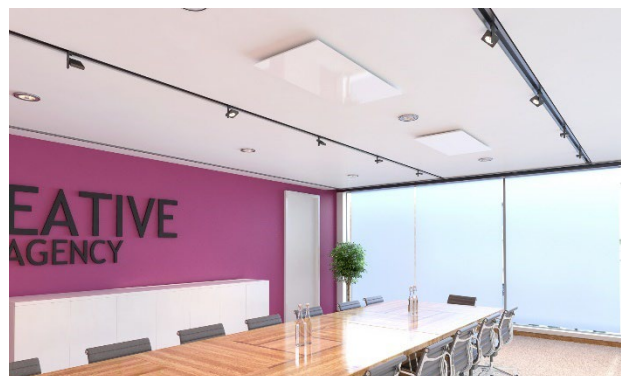

Artikelnummer	Omschrijving	Afmeting (MM)	Kleur	Vermogen (Watt)	Gewicht (KG)
13450	Ecosun MGS 300 + Wi-Fi box	585x585x41	Spiegel	300	11,55
13451	Ecosun GS 300 + Wi-Fi box	585x585x40	Wit	300	9,7
13452	Ecosun GS 300 + Wi-Fi box	585x585x40	Zwart	300	9,7
13457	Ecosun MGS 500 + Wi-Fi box	1200x400x41	Spiegel	500	16,5
13458	Ecosun GS 500 + Wi-Fi box	1200x400x40	Wit	500	14,05
13459	Ecosun GS 500 + Wi-Fi box	1200x400x40	Zwart	500	14,05
13463	Ecosun MGS 600 + Wi-Fi box	1185x585x41	Spiegel	600	21,15
13464	Ecosun GS 600 + Wi-Fi box	1185x585x40	Wit	600	17,6
13465	Ecosun GS 600 + Wi-Fi box	1185x585x40	Zwart	600	17,6
13470	Ecosun GS 850 + Wi-Fi box	1185x785x40	Wit	850	21,85
13471	Ecosun GS 850 + Wi-Fi box	1185x785x40	Zwart	850	21,85

Te gebruiken accessoires voor de bovenstaande panelen.

Artikel-nummer	Omschrijving	Geschikt voor	Montage
13395	Ecosun Handdoekenrek type 500	GS & CR	Verticaal
13396	Ecosun Handdoekenrek GS type 300/600 & CR type 300/700	GS & CR	Verticaal
13401	Ecosun Paneel zij-afwerking type 300 Wi-Fi box	GS & CR	-
13402	Ecosun Paneel zij-afwerking type 600/700 Wi-Fi box	GS & CR	-
13403	Ecosun Paneel zij-afwerking type 500 Wi-Fi box	GS & CR	-
16071	Ecosun Ophangbeugel	GS & CR	Horizontaal, verticaal & plafond
16403	Ecosun vloersteun	GS & CR	Horizontaal
16404	Ecosun vloersteun op wielen	GS & CR	Horizontaal & verticaal